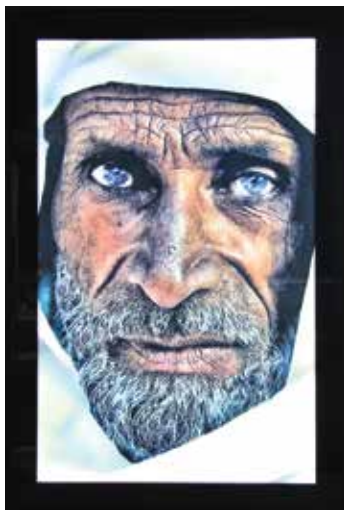

DM-18

Depth : 1.8 cm
Custom size available

size	measurement (mm)	printing size (mm)	weight (kg)
A3	W297 x H420	W272 x H395	0.8
B3	W353 x H500	W328 x H475	1.1
A2	W420 x H594	W395 x H569	1.5
B2	W500 x H707	W475 x H682	2.0
A1	W594 x H841	W569 x H816	2.5
B1	W707 x H1000	W682 x H975	4.1
A0	W841 x H1189	W816 x H1164	2.5
B0	W1000 x H1411	W975 x H1386	4.1
	custom size	**custom size**