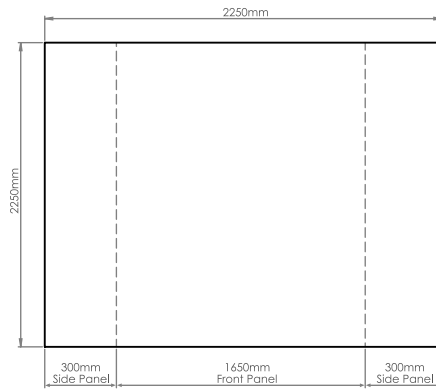

# FABRICMAX

Lightweight and highly portable.

**FBX-43-SC**  
Curved Backwall ,  
10 ft Wide

**FBX-33-SS**  
Straight Backwall ,  
8 ft Wide

## FBX-33-SS

measurements

2280(W) x 2300(H) x 310 (D) mm

## FBX-43-SS

FLIPFOLD

3580(W) x 2300(H) x 310 (D) mm

## FBX-33-SC

FLIPFOLD

2630(W) x 2300(H) x 310 (D) mm