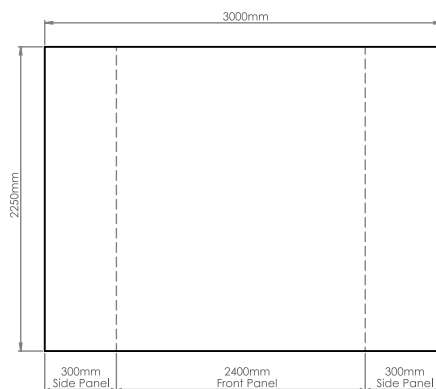

## FBX-33-SS

measurements

2280(W) x 2300(H) x 310 (D) mm

## FBX-43-SS

FLIPFOLD

3580(W) x 2300(H) x 310 (D) mm

## FBX-33-SC

FLIPFOLD

2630(W) x 2300(H) x 310 (D) mm

## FBX-43-SC

FLIPFOLD

3330(W) x 2300(H) x 310 (D) mm