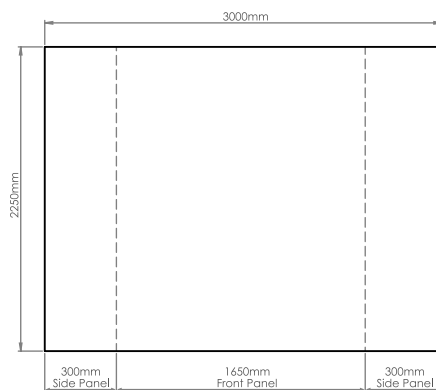

## FBX-33-SS

measurements

2280(W) x 2300(H) x 310 (D) mm

## FBX-43-SS

FLIPFOLD

3580(W) x 2300(H) x 310 (D) mm

## FBX-33-SC

FLIPFOLD

2630(W) x 2300(H) x 310 (D) mm

## FBX-43-SC

FLIPFOLD

3330(W) x 2300(H) x 310 (D) mm