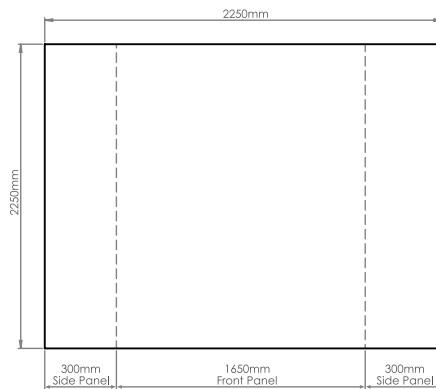

## FBX-33-SS

measurements

2280(W) x 2300(H) x 310 (D) mm

## FBX-43-SS

FLIPFOLD

3580(W) x 2300(H) x 310 (D) mm

## FBX-33-SC

FLIPFOLD

2630(W) x 2300(H) x 310 (D) mm

## FBX-43-SC

FLIPFOLD

3330(W) x 2300(H) x 310 (D) mm