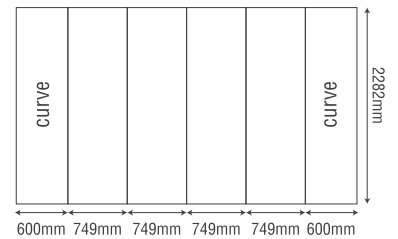

### CONNEC-33-SS 7.5ft height

size	<b>W2820 x D305 x H2300 mm</b>
weight	20kg

3x3 curve

printing size

### CONNEC-33-SC 6ft height

size	<b>W2630 x D305 x H1830 mm</b>
weight	17kg

printing size

### CONNEC-33-SC 7.5ft height

size	<b>W2630 x D305 x H2300 mm</b>
weight	20kg

4x3 straight

printing size

### CONNEC-43-SS 6ft height

size	<b>W3580 x D305 x H1830 mm</b>
weight	23kg

printing size