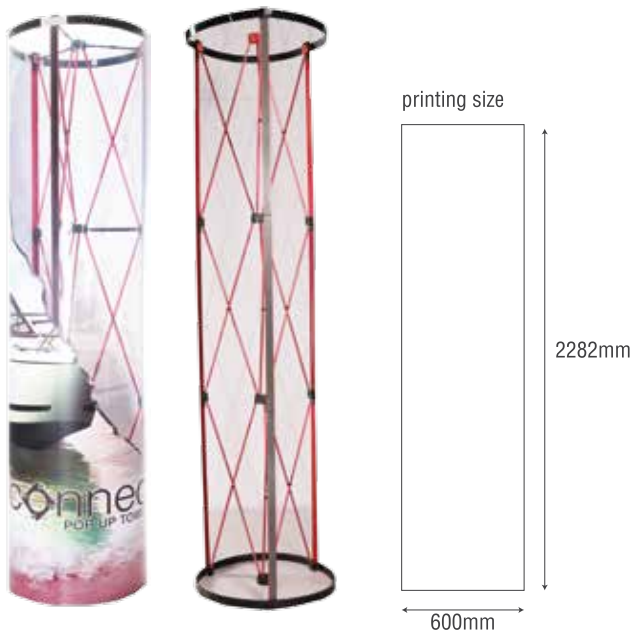

# Premium Magnetic Pop Up Display

## Counter 1x2 Straight

size	<b>W800 x D350 x H1050 mm</b>
weight	7.5kg
printing size	W1405 x H878 mm (center 460mm)

## Counter 2x2 Curve

size	<b>W1210 x D440 x H1050 mm</b>
weight	8kg
printing size	W1970 x H878 mm (center 960mm)

## Connec Table

size	<b>W580 x D580 x H760 mm</b>
weight	5kg
table top size	W580 x H580 mm