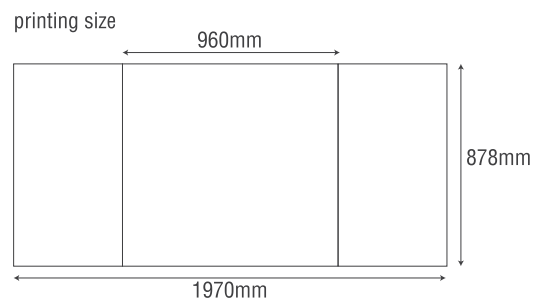

### CONNEC-33-SC 7.5ft height

size	<b>W2630 x D305 x H2300 mm</b>
weight	20kg

4x3 straight

printing size

### CONNEC-43-SC 7.5ft height

size	<b>W3330 x D305 x H2300 mm</b>
weight	27kg

## Counter 1x2 Straight

size	<b>W800 x D350 x H1050 mm</b>
weight	7.5kg
printing size	W1405 x H878 mm (center 460mm)

## Counter 2x2 Curve

size	<b>W1210 x D440 x H1050 mm</b>
weight	8kg
printing size	W1970 x H878 mm (center 960mm)