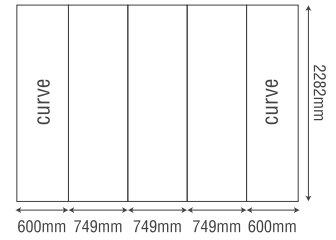

**CONNEC-13-SS 7.5ft height**

size	<b>W1300 x D305 x H2300 mm</b>
weight	7kg

2x3 straight

**CONNEC-23-SS 6ft height**

size	<b>W2060 x D305 x H1830 mm</b>
weight	12kg

**CONNEC-23-SS 7.5ft height**

size	<b>W2060 x D305 x H2300 mm</b>
weight	5kg

2x3 curve

**CONNEC-23-SC 6ft height**

size	<b>W1930 x D305 x H1830 mm</b>
weight	12kg

**CONNEC-23-SC 7.5ft height**

size	<b>W1930 x D305 x H2300 mm</b>
weight	14kg

# Premium Magnetic Pop Up Display

3x3 straight

printing size

### CONNEC-33-SS 6ft height

size	<b>W2820 x D305 x H1830 mm</b>
weight	17kg

printing size