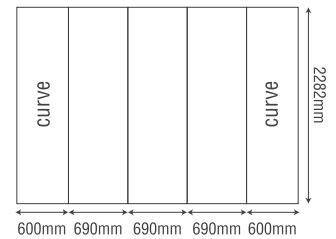

# Premium Magnetic Pop Up Display

3x3 straight

printing size

### CONNEC-33-SS 7.5ft height

size	<b>W2820 x D305 x H2300 mm</b>
weight	20kg

3x3 curve

printing size

### CONNEC-33-SC 6ft height

size	<b>W2630 x D305 x H1830 mm</b>
weight	17kg

printing size

### CONNEC-33-SC 7.5ft height

size	<b>W2630 x D305 x H2300 mm</b>
weight	20kg

4x3 straight

printing size