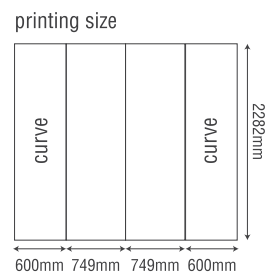

**CONNEC-13-SS 7.5ft height**

size	<b>W1300 x D305 x H2300 mm</b>
weight	7kg

2x3 straight

**CONNEC-23-SS 6ft height**

size	<b>W2060 x D305 x H1830 mm</b>
weight	12kg

**CONNEC-23-SS 7.5ft height**

size	<b>W2060 x D305 x H2300 mm</b>
weight	5kg

2x3 curve

**CONNEC-23-SC 6ft height**

size	<b>W1930 x D305 x H1830 mm</b>
weight	12kg

**CONNEC-23-SC 7.5ft height**

size	<b>W1930 x D305 x H2300 mm</b>
weight	14kg

# Premium Magnetic Pop Up Display

3x3 straight

printing size

## Counter 2x2 Curve

size	<b>W1210 x D440 x H1050 mm</b>
weight	8kg
printing size	W1970 x H878 mm (center 960mm)