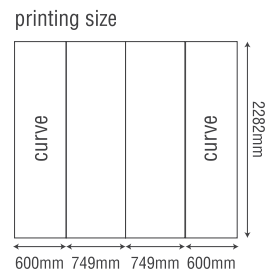

**CONNEC-13-SS 7.5ft height**

size	<b>W1300 x D305 x H2300 mm</b>
weight	7kg

2x3 straight

**CONNEC-23-SS 6ft height**

size	<b>W2060 x D305 x H1830 mm</b>
weight	12kg

**CONNEC-23-SS 7.5ft height**

size	<b>W2060 x D305 x H2300 mm</b>
weight	5kg

2x3 curve

**CONNEC-23-SC 6ft height**

size	<b>W1930 x D305 x H1830 mm</b>
weight	12kg

**CONNEC-23-SC 7.5ft height**

size	<b>W1930 x D305 x H2300 mm</b>
weight	14kg

# Premium Magnetic Pop Up Display

3x3 straight

printing size

## Counter 2x2 Curve

size	<b>W1210 x D440 x H1050 mm</b>
weight	8kg
printing size	W1970 x H878 mm (center 960mm)