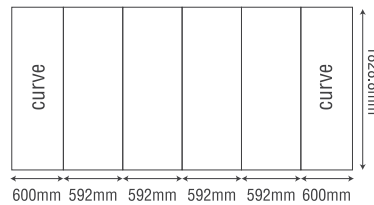

# Premium Magnetic Pop Up Display

3x3 straight

printing size

### CONNEC-33-SS 7.5ft height

size	<b>W2820 x D305 x H2300 mm</b>
weight	20kg

3x3 curve

printing size

### CONNEC-33-SC 6ft height

size	<b>W2630 x D305 x H1830 mm</b>
weight	17kg

printing size

### CONNEC-33-SC 7.5ft height

size	<b>W2630 x D305 x H2300 mm</b>
weight	20kg

4x3 straight

printing size