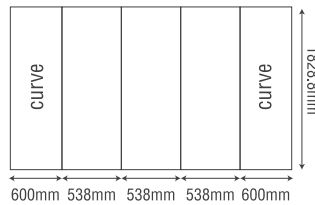

2x3 curve

**CONNEC-23-SC 6ft height**

size	<b>W1930 x D305 x H1830 mm</b>
weight	12kg

**CONNEC-23-SC 7.5ft height**

size	<b>W1930 x D305 x H2300 mm</b>
weight	14kg

# Premium Magnetic Pop Up Display

3x3 straight

printing size

### CONNEC-33-SS 6ft height

size	<b>W2820 x D305 x H1830 mm</b>
weight	17kg

printing size

### CONNEC-33-SS 7.5ft height

size	<b>W2820 x D305 x H2300 mm</b>
weight	20kg

3x3 curve

printing size