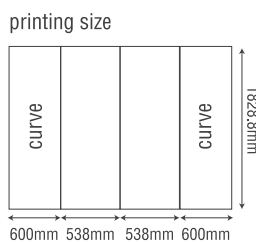

**CONNEC-13-SS 7.5ft height**

size	<b>W1300 x D305 x H2300 mm</b>
weight	7kg

2x3 straight

**CONNEC-23-SS 6ft height**

size	<b>W2060 x D305 x H1830 mm</b>
weight	12kg

**CONNEC-23-SS 7.5ft height**

size	<b>W2060 x D305 x H2300 mm</b>
weight	5kg

2x3 curve

**CONNEC-23-SC 6ft height**

size	<b>W1930 x D305 x H1830 mm</b>
weight	12kg

**CONNEC-23-SC 7.5ft height**

size	<b>W1930 x D305 x H2300 mm</b>
weight	14kg

# Premium Magnetic Pop Up Display

3x3 straight

printing size

## Counter 2x2 Curve

size	<b>W1210 x D440 x H1050 mm</b>
weight	8kg
printing size	W1970 x H878 mm (center 960mm)